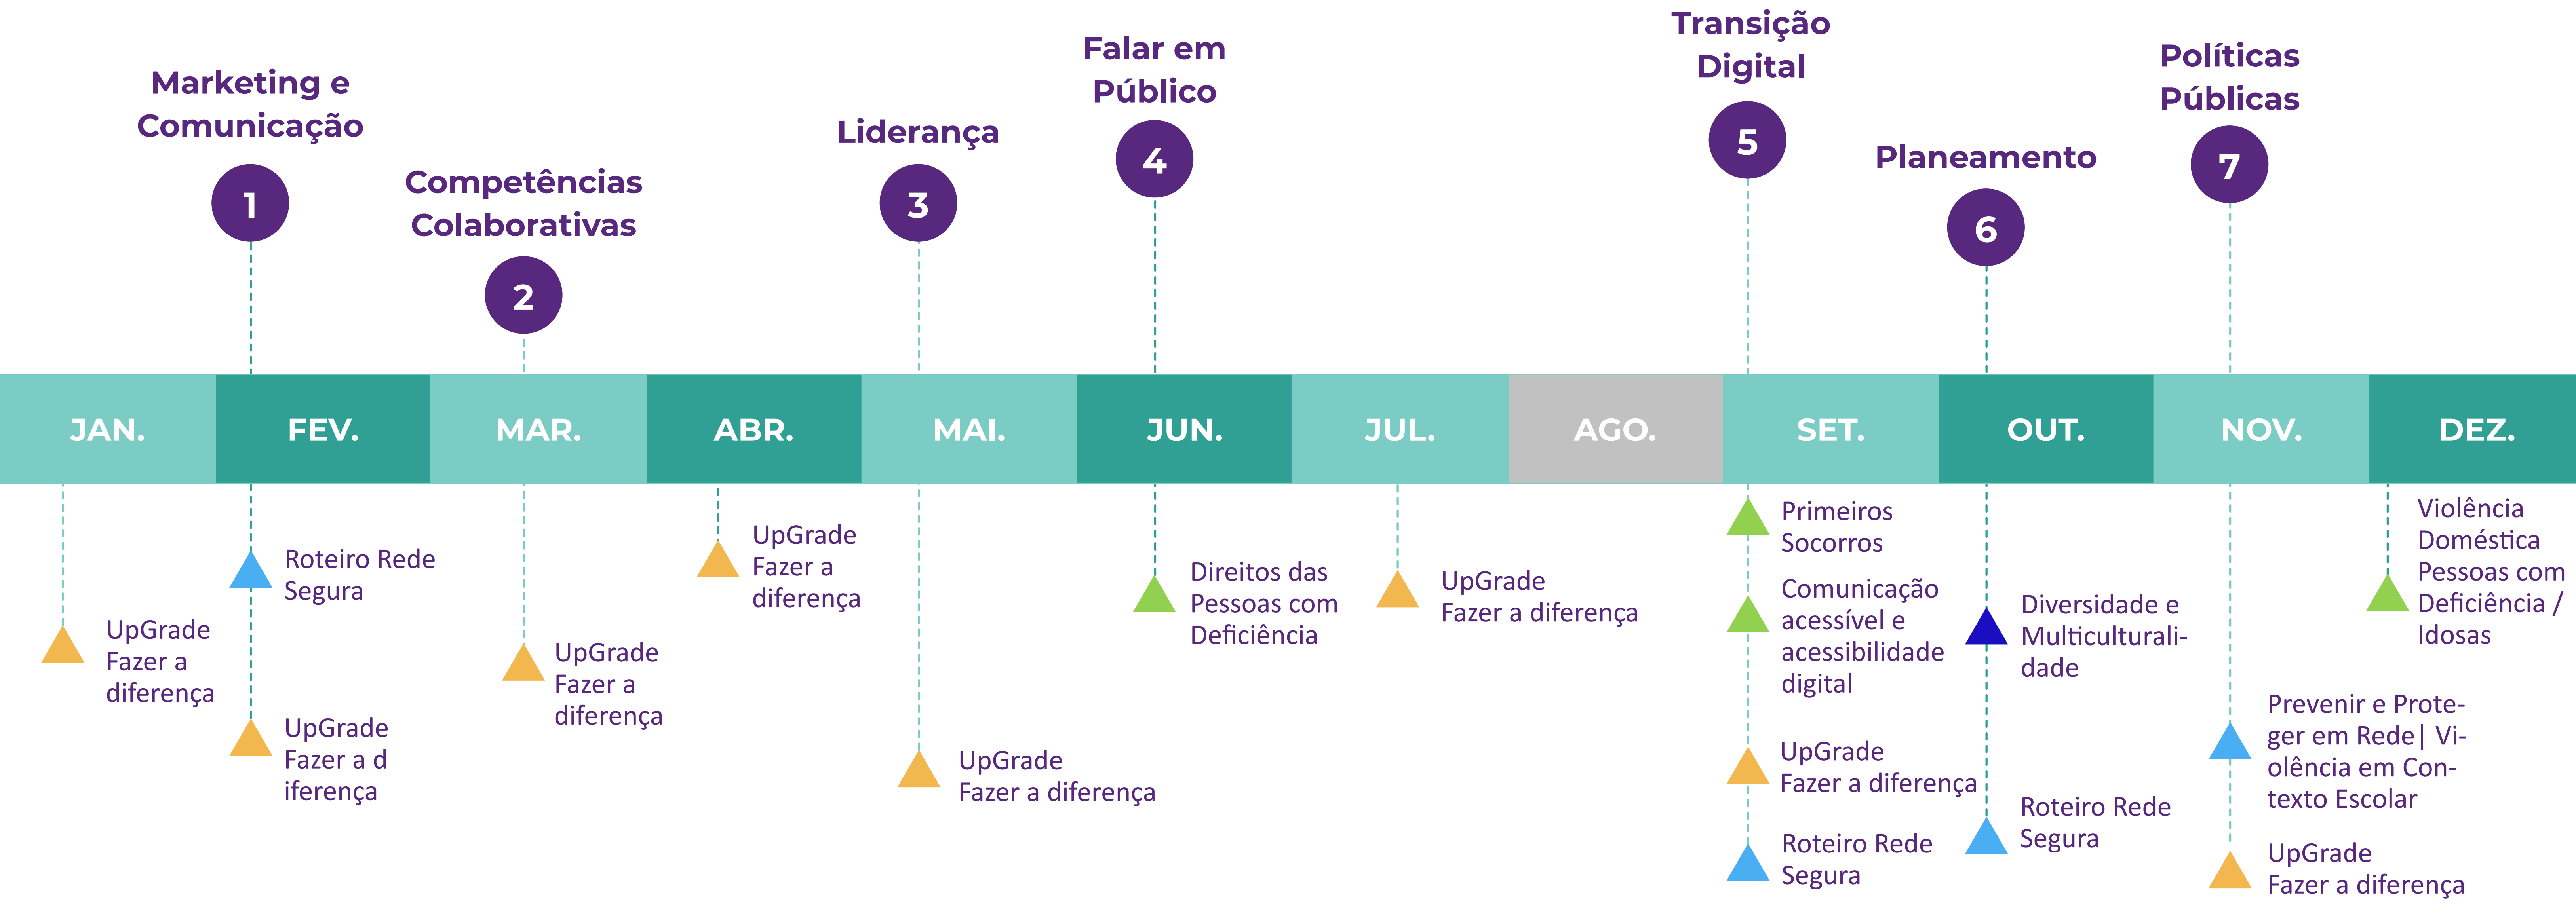

# PLANO DE FORMAÇÃO REDE SOCIAL DE CASCAIS 2022

## Legenda:

 Comissão para a Pessoa com Deficiência

 Fórum Municipal Contra a Violência Doméstica

 Plataforma Envelhecer Melhor em Cascais

 Plataforma de Recursos de Apoio na Privação Material